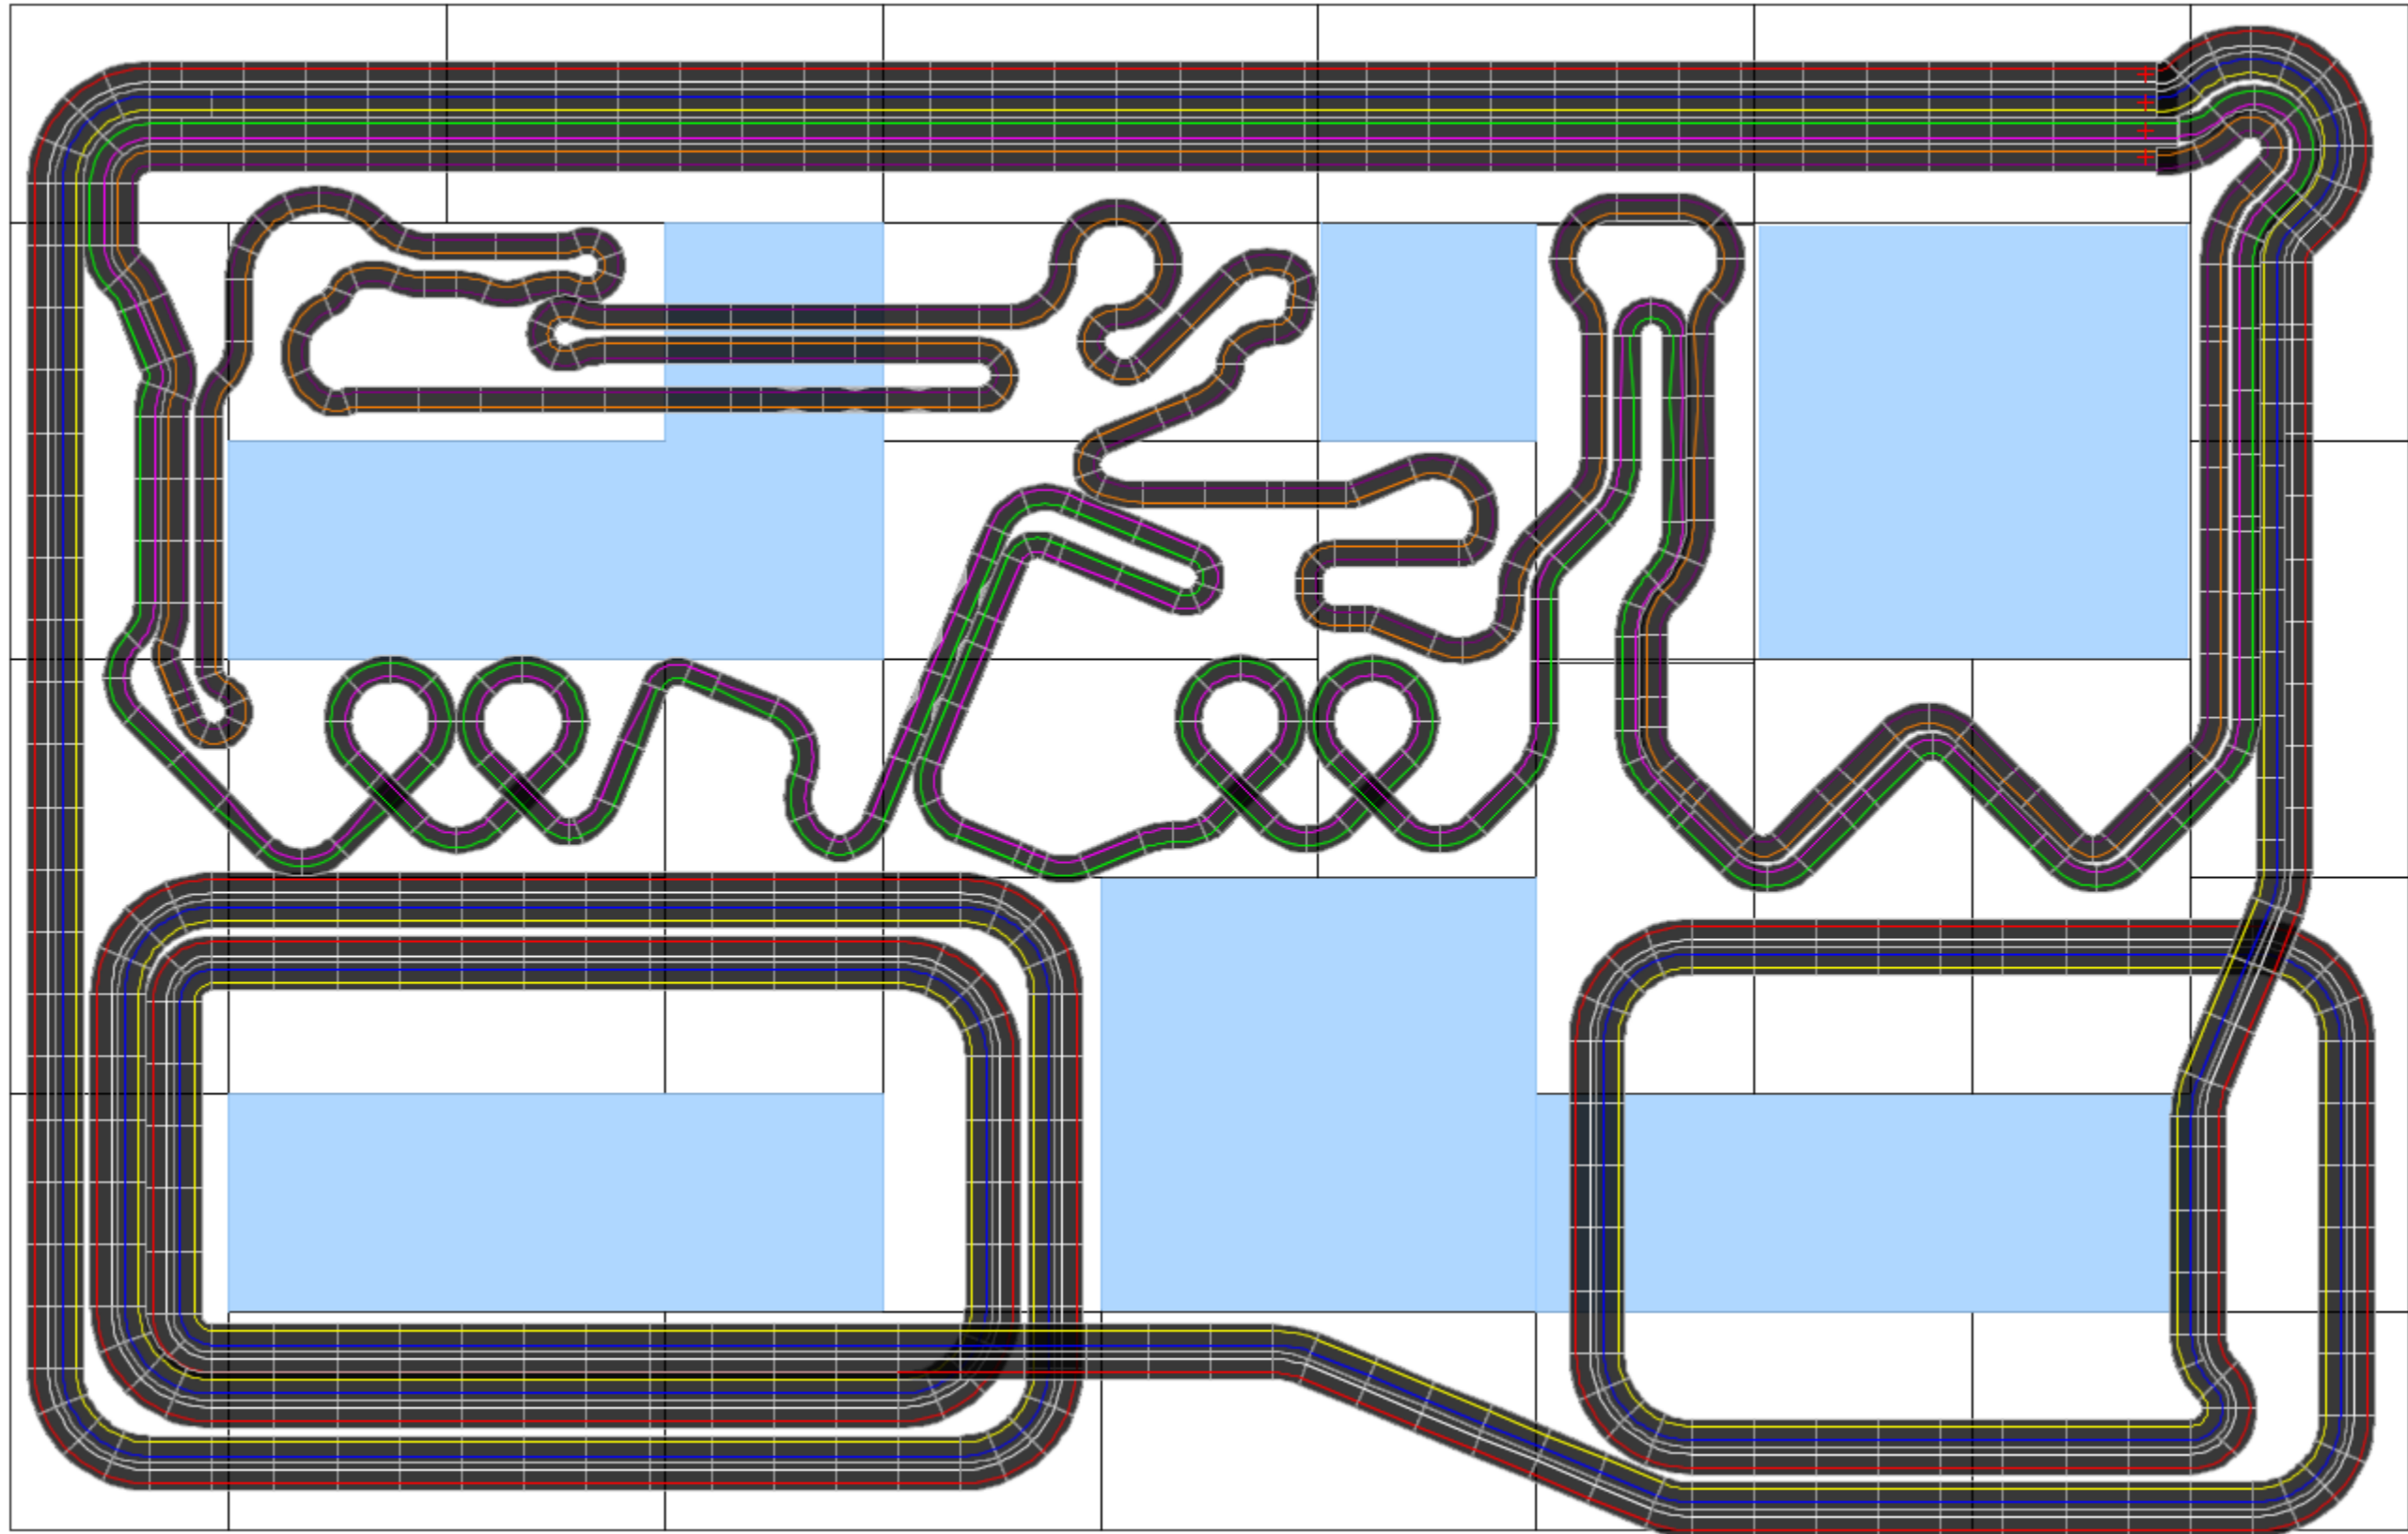

PICORCHAMPS 2018

Piste A: 85.19m Piste C: 81.28m Piste E: 54.28m Piste G: 57.91m
Piste B : 83.23m Piste D: 79.32m Piste F: 51.93m Piste H: 57.43m